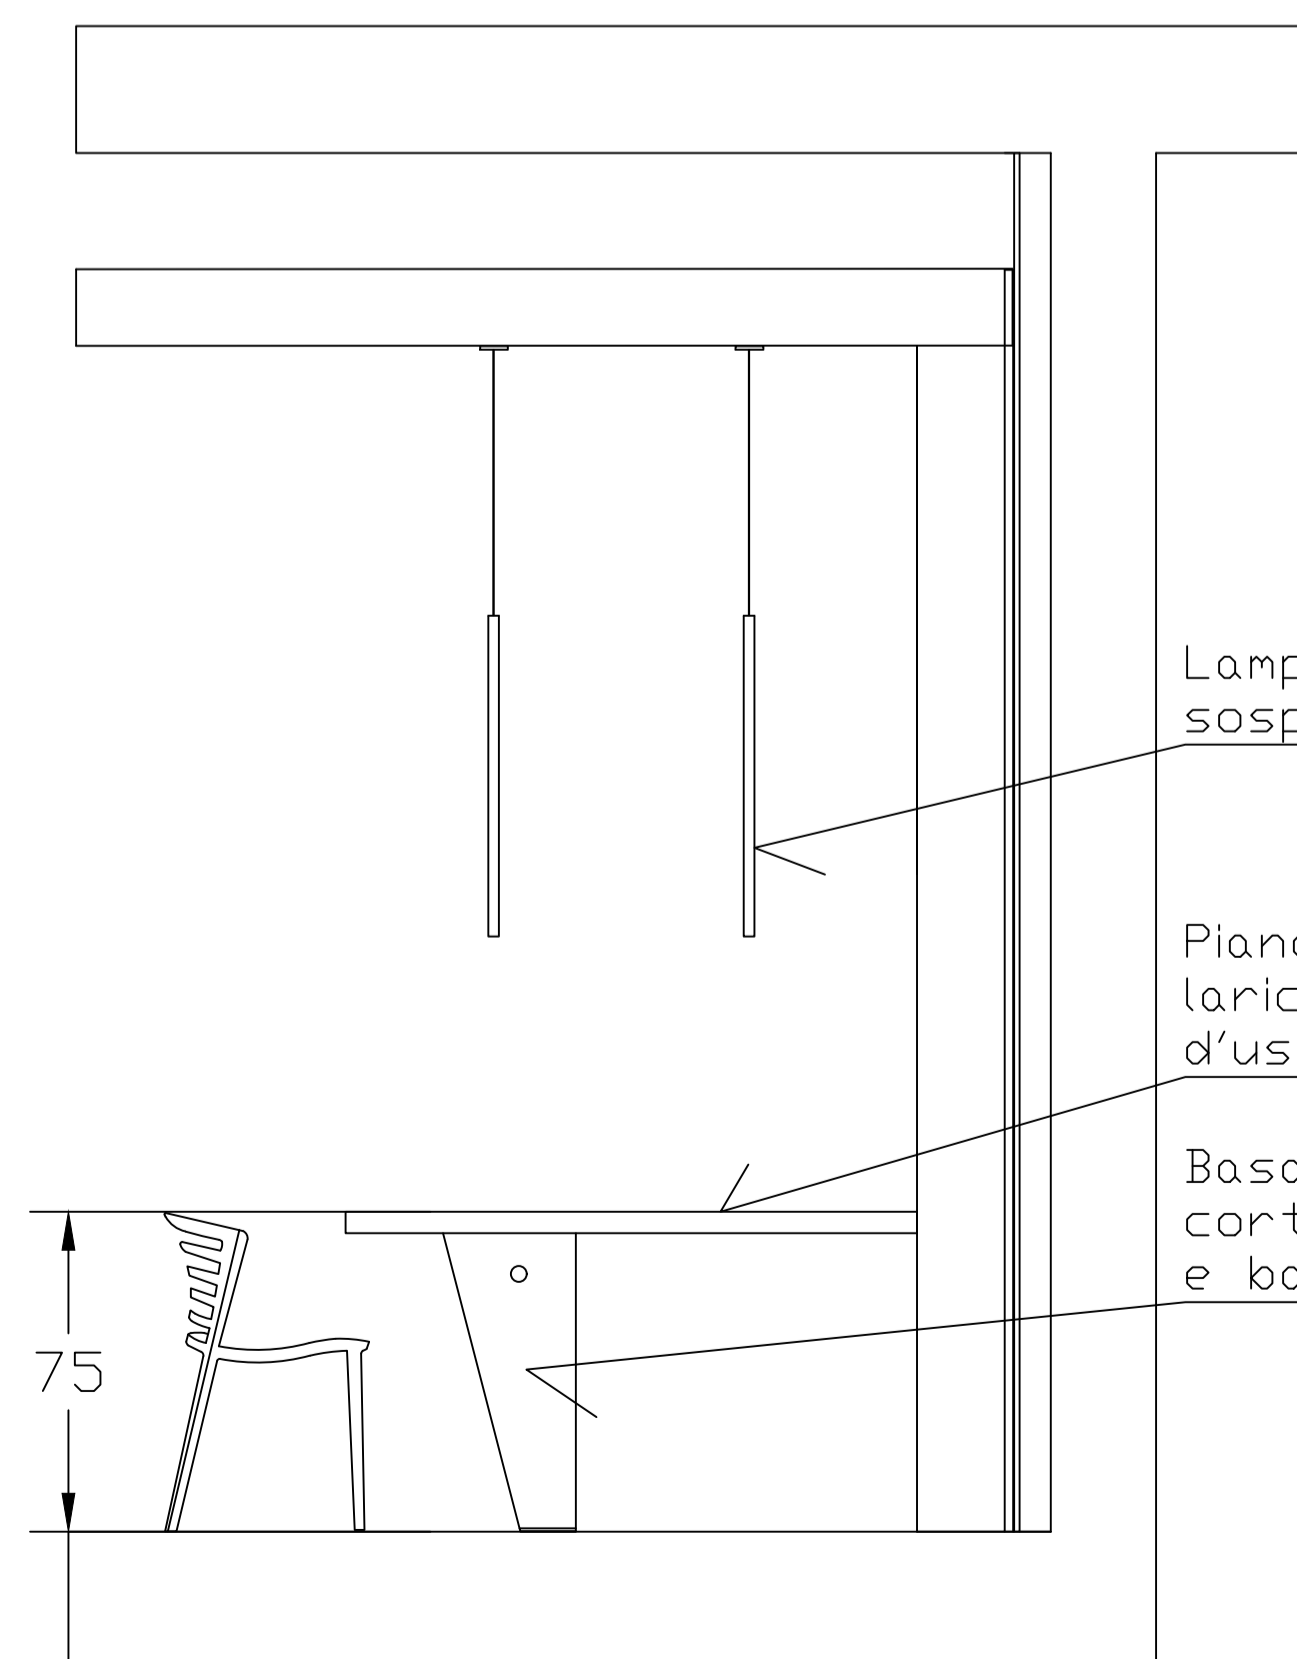

ZONA PUB

Piano in corten sp. 1 cm.
superficie d'uso liscia
H. da terra 115 cm.

ZONA RISTORANTE

Ripiano in vetro satinato

Piano in legno massello di
larice sp. 7 cm. superficie
d'uso liscia

Basamento in doppia
lamiera di corten con
distanziatore interno e
basetta di appoggio a
terra

Lampada tubolare a
sospensione colore nero

Piano in legno massello di
larice sp. 7 cm. superficie
d'uso liscia

Basamento in doppia lamiera di
corten con distanziatore interno
e basetta di appoggio a
terra