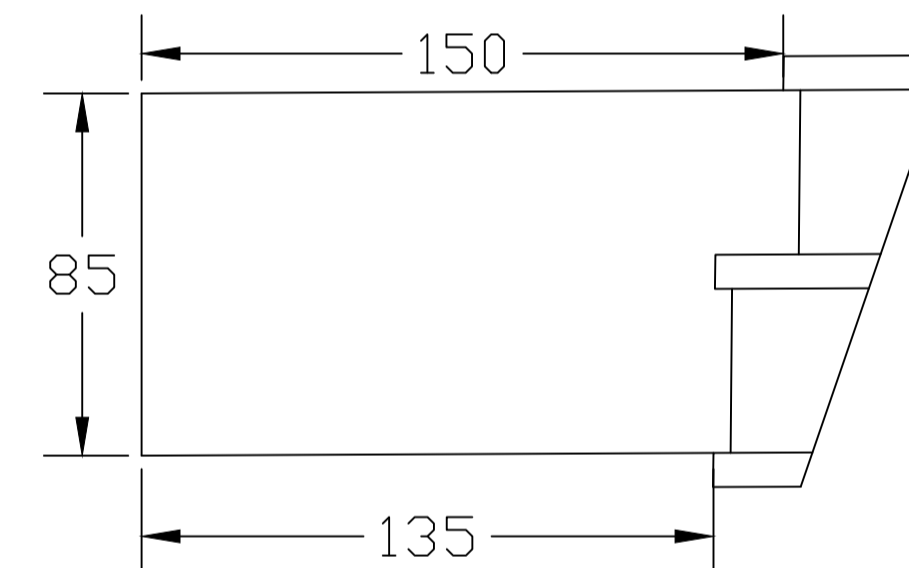

ZONA PUB

Piano in corten sp. 1 cm.
superficie d'uso liscia
H. da terra 115 cm.

ZONA RISTORANTE

Ripiano in vetro satinato

Piano in legno massello di
larice sp. 7 cm. superficie
d'uso liscia

Basamento in doppia
lamiera di corten con
distanziatore interno e
basetta di appoggio a
terra

Lampada tubolare a
sospensione colore nero

Piano in legno massello di
larice sp. 7 cm. superficie
d'uso liscia

Basamento in doppia lamiera di
corten con distanziatore interno
e basetta di appoggio a
terra