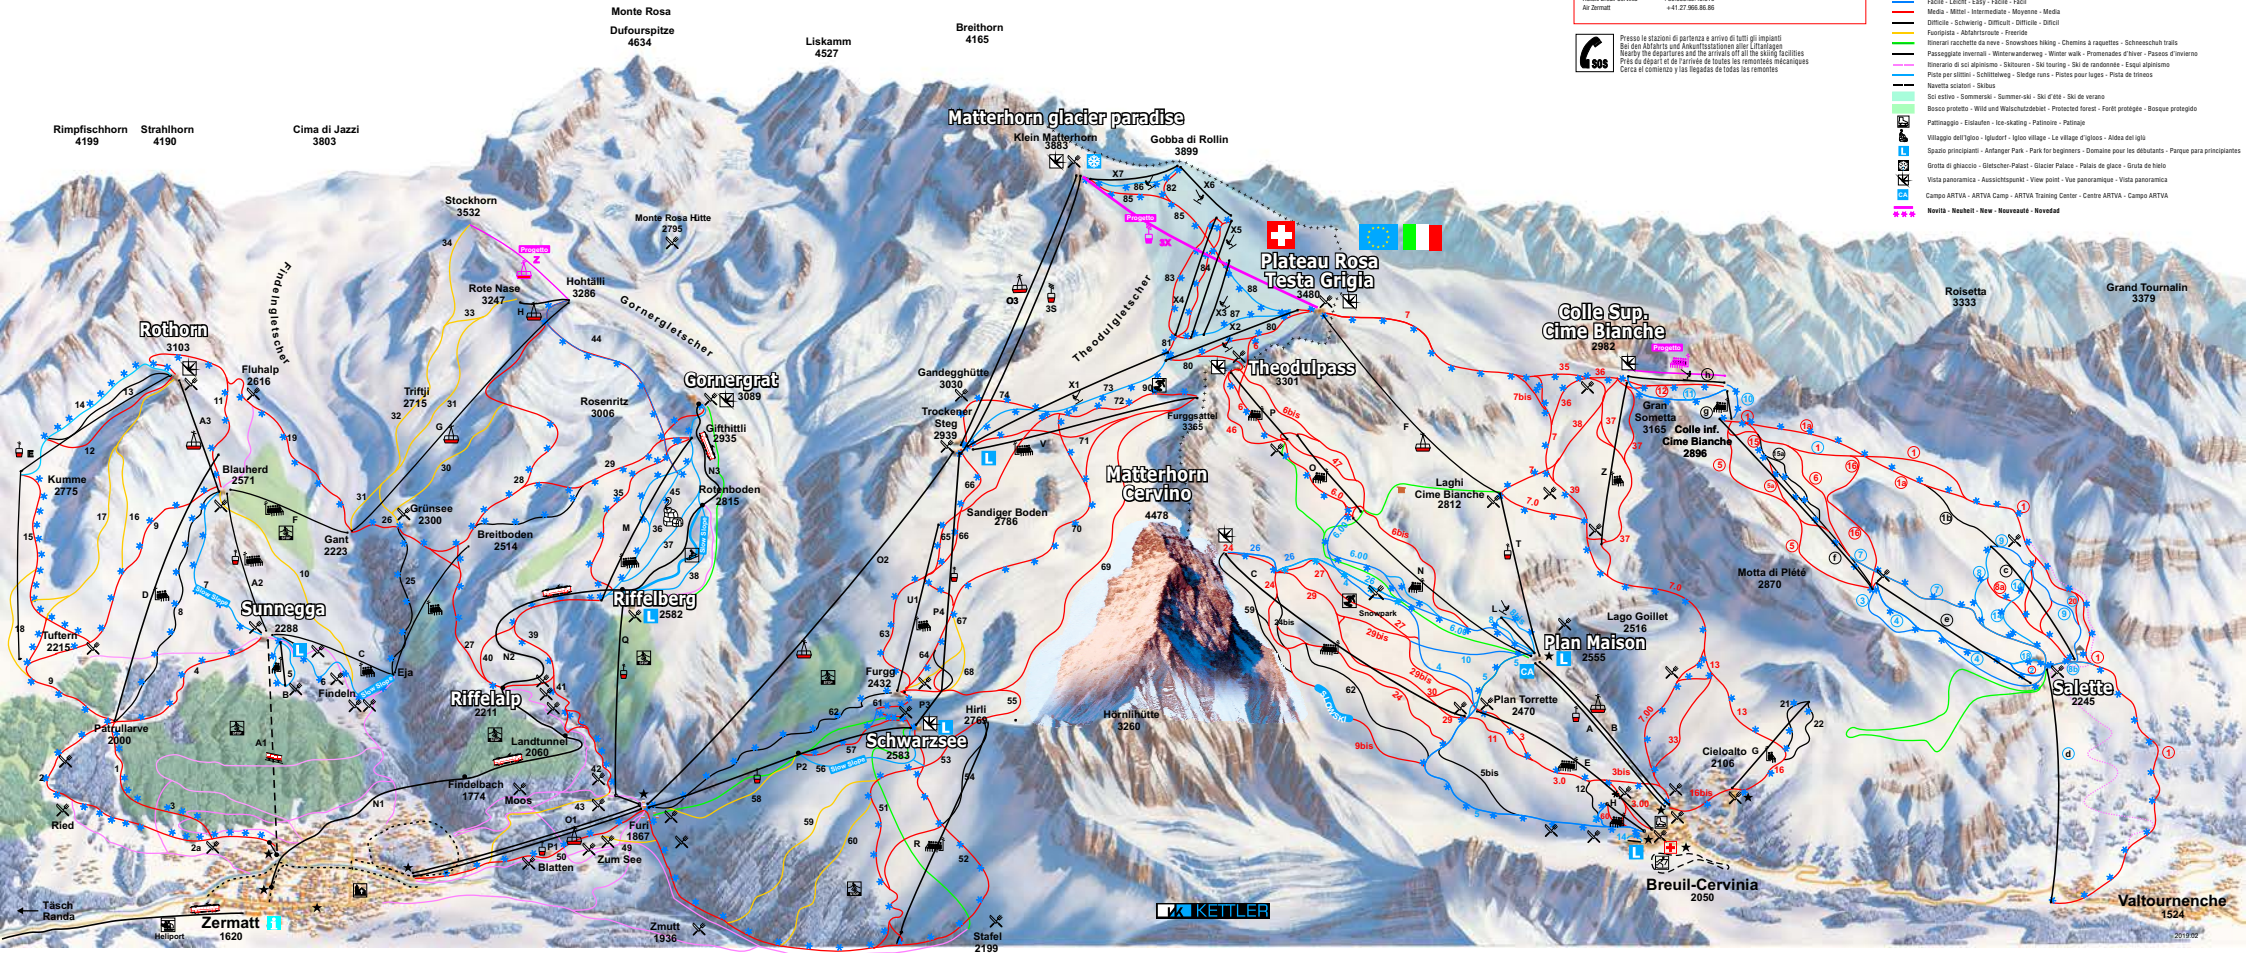

SKIRAMA BREUIL-CERVINIA VALTOURNENCHE ZERMATT